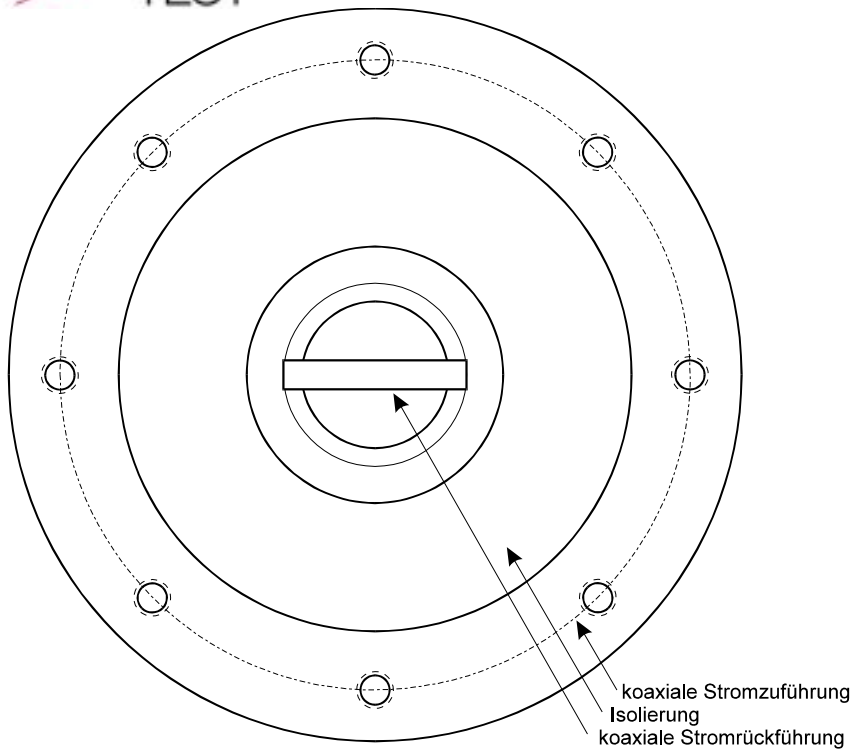

ISM-DIM(78-2)

koaxiale Stromzuführung
MC-Stecker 40mmØ
Flanschanschluss 50x8
nach DIN 46206

ISM 250:
MC-Stecker 40mmØ
Flanschanschluss 50x8
nach DIN 46206

ISM-DIM(78-2)