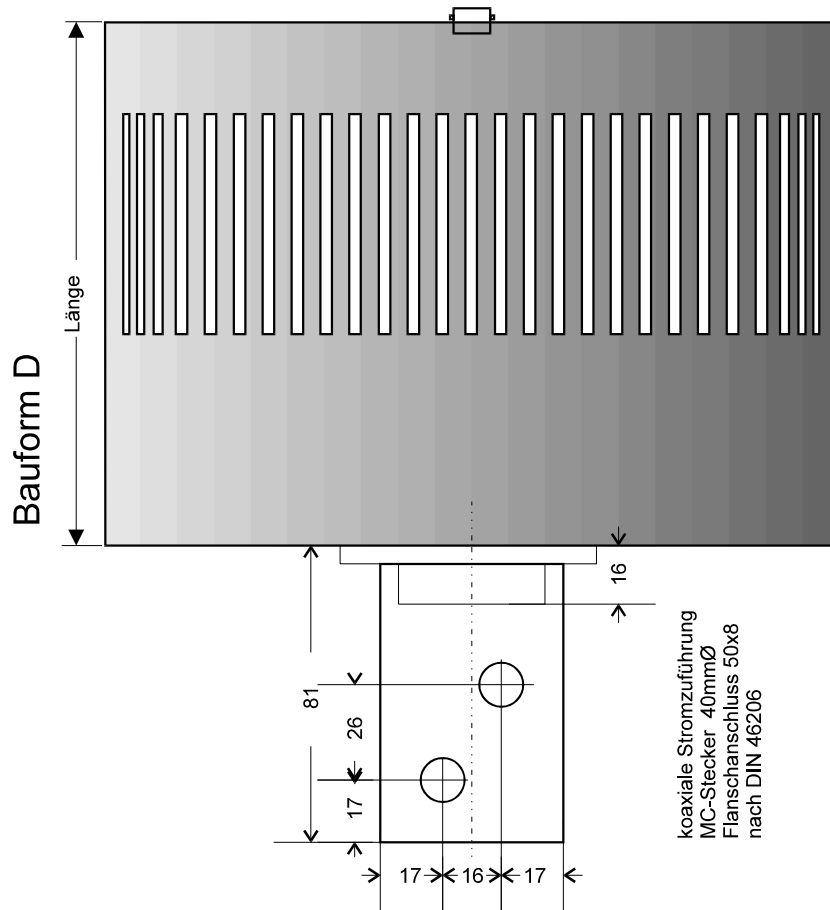

ISM-DIM(78-2)

koaxiale Stromzuführung
MC-Stecker 40mmØ
Flanschanschluss 50x8
nach DIN 46206

ISM 250:
MC-Stecker 40mmØ
Flanschanschluss 50x8
nach DIN 46206

ISM-DIM(78-2)