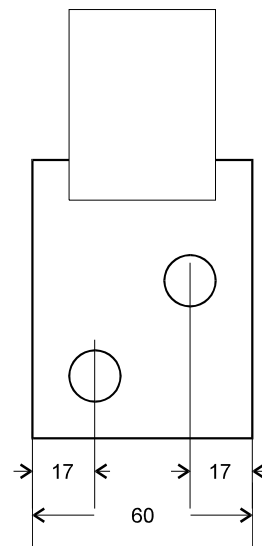

ISM-DIM(78-2)

koaxiale Stromzuführung
MC-Stecker 40mmØ
Flanschanschluss 50x8
nach DIN 46206

ISM 250:
MC-Stecker 40mmØ
Flanschanschluss 50x8
nach DIN 46206

ISM-DIM(78-2)