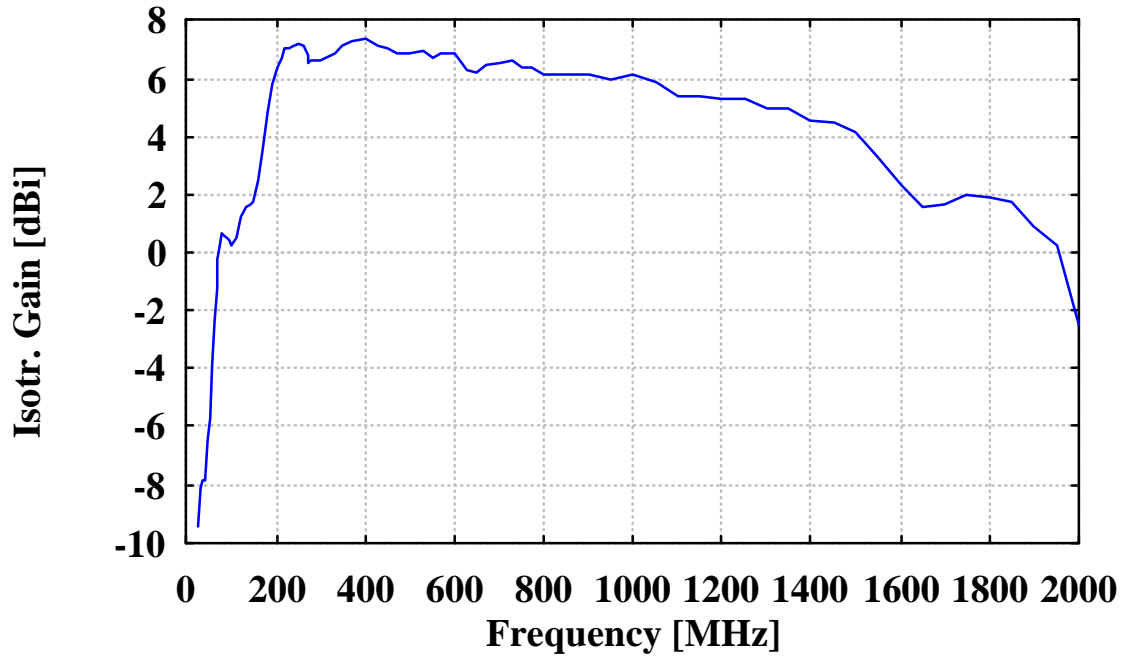

SCHWARZBECK MESS - ELEKTRONIK

KiloSense Ltd. Tel.: 86-10-68255404 Fax.:86-10-68251423

LOGBICON Breitband-Antenne VULB 9165
LOGBICON Broadband Antenna VULB 9165

Isotropic Gain