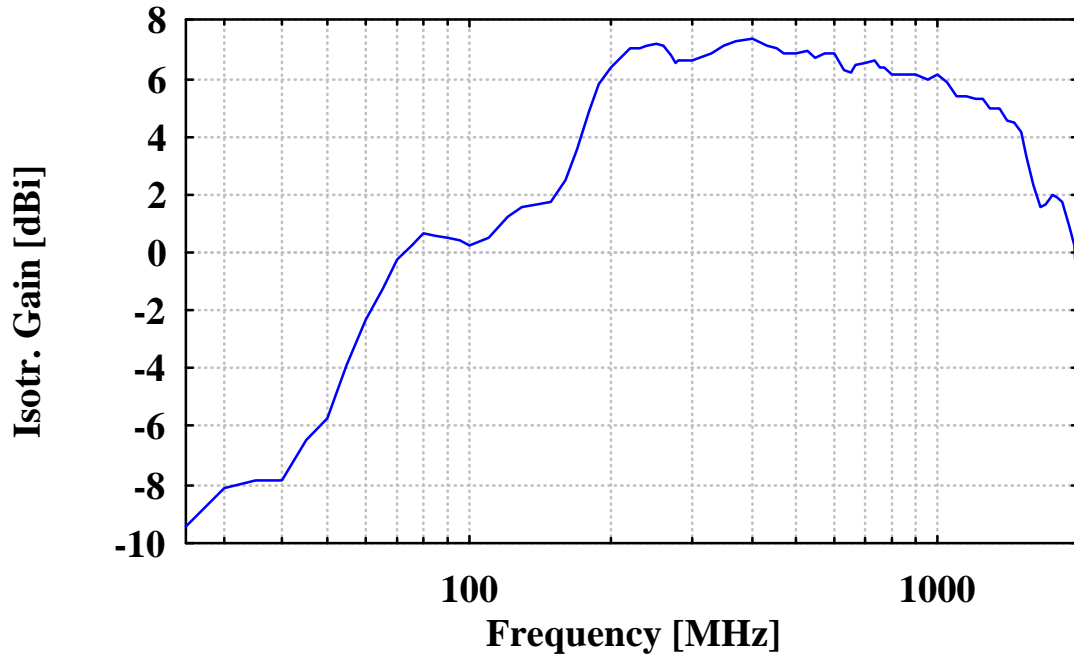

SCHWARZBECK MESS - ELEKTRONIK

KiloSense Ltd. Tel.: 86-10-68255404 Fax.:86-10-68251423

LOGBICON Breitband-Antenne VULB 9165
LOGBICON Broadband Antenna VULB 9165

Isotropic Gain