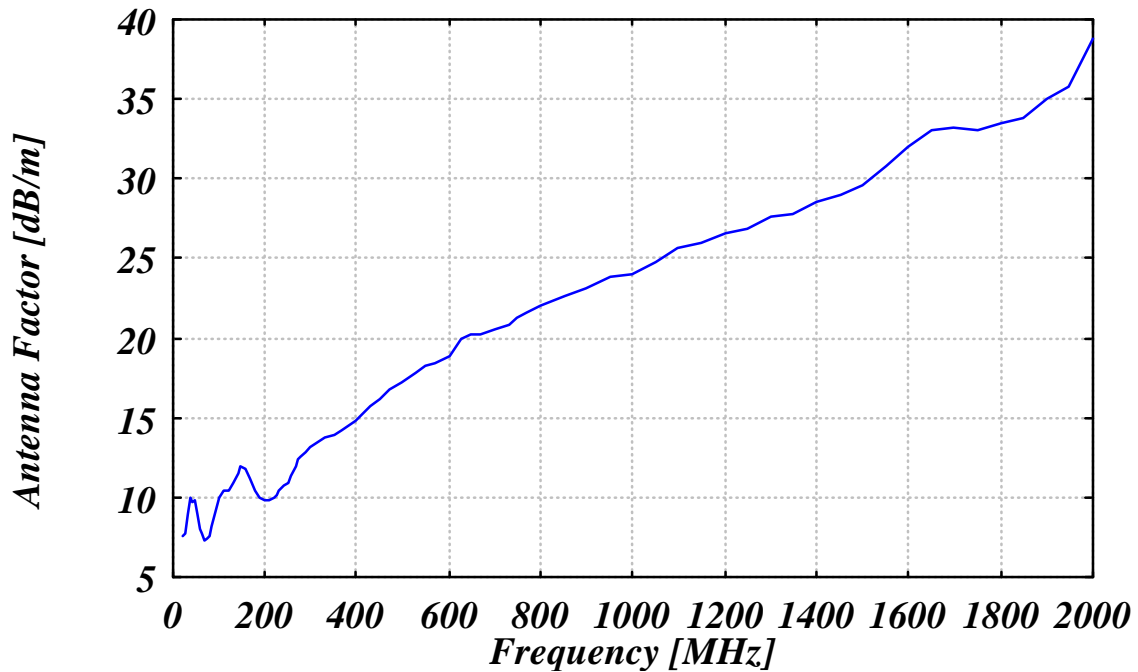

Antenna Factor